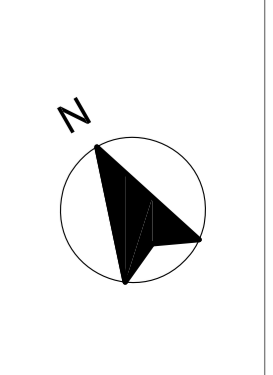

REGULATOR WYMIAR STROJOWNY SZKAZENIA CZY W POWIEZCZ WYWIENIENIEM
 LUBNA REGULACJA CO/CIWI + MIKRO + CIK/CIKO
 REGULATOR CZYLIK GSIENIA STYCZENEGO
 LUBNA PR 100-300

RZUT dachu nad 2 piętrem

<p>GANCEM GANCEM Sp. z o.o. ul. Włocławek 10 85-400 Włocławek tel. 22 733 12 34 fax. 22 733 12 35 e-mail: biuro@gancem.pl</p>	
<p>Projektant: WYKONAWCA</p>	<p>Obiekt: REGULATOR WYMIAR STROJOWNY SZKAZENIA CZY W POWIEZCZ WYWIENIENIEM</p>
<p>Adres: ul. Włocławek 10, 85-400 Włocławek</p>	<p>Skala: 1:50</p>
<p>Przebieg: PRZEBIEG WYKONANIA PRAC</p>	<p>Temat: REGULATOR WYMIAR STROJOWNY SZKAZENIA CZY W POWIEZCZ WYWIENIENIEM</p>